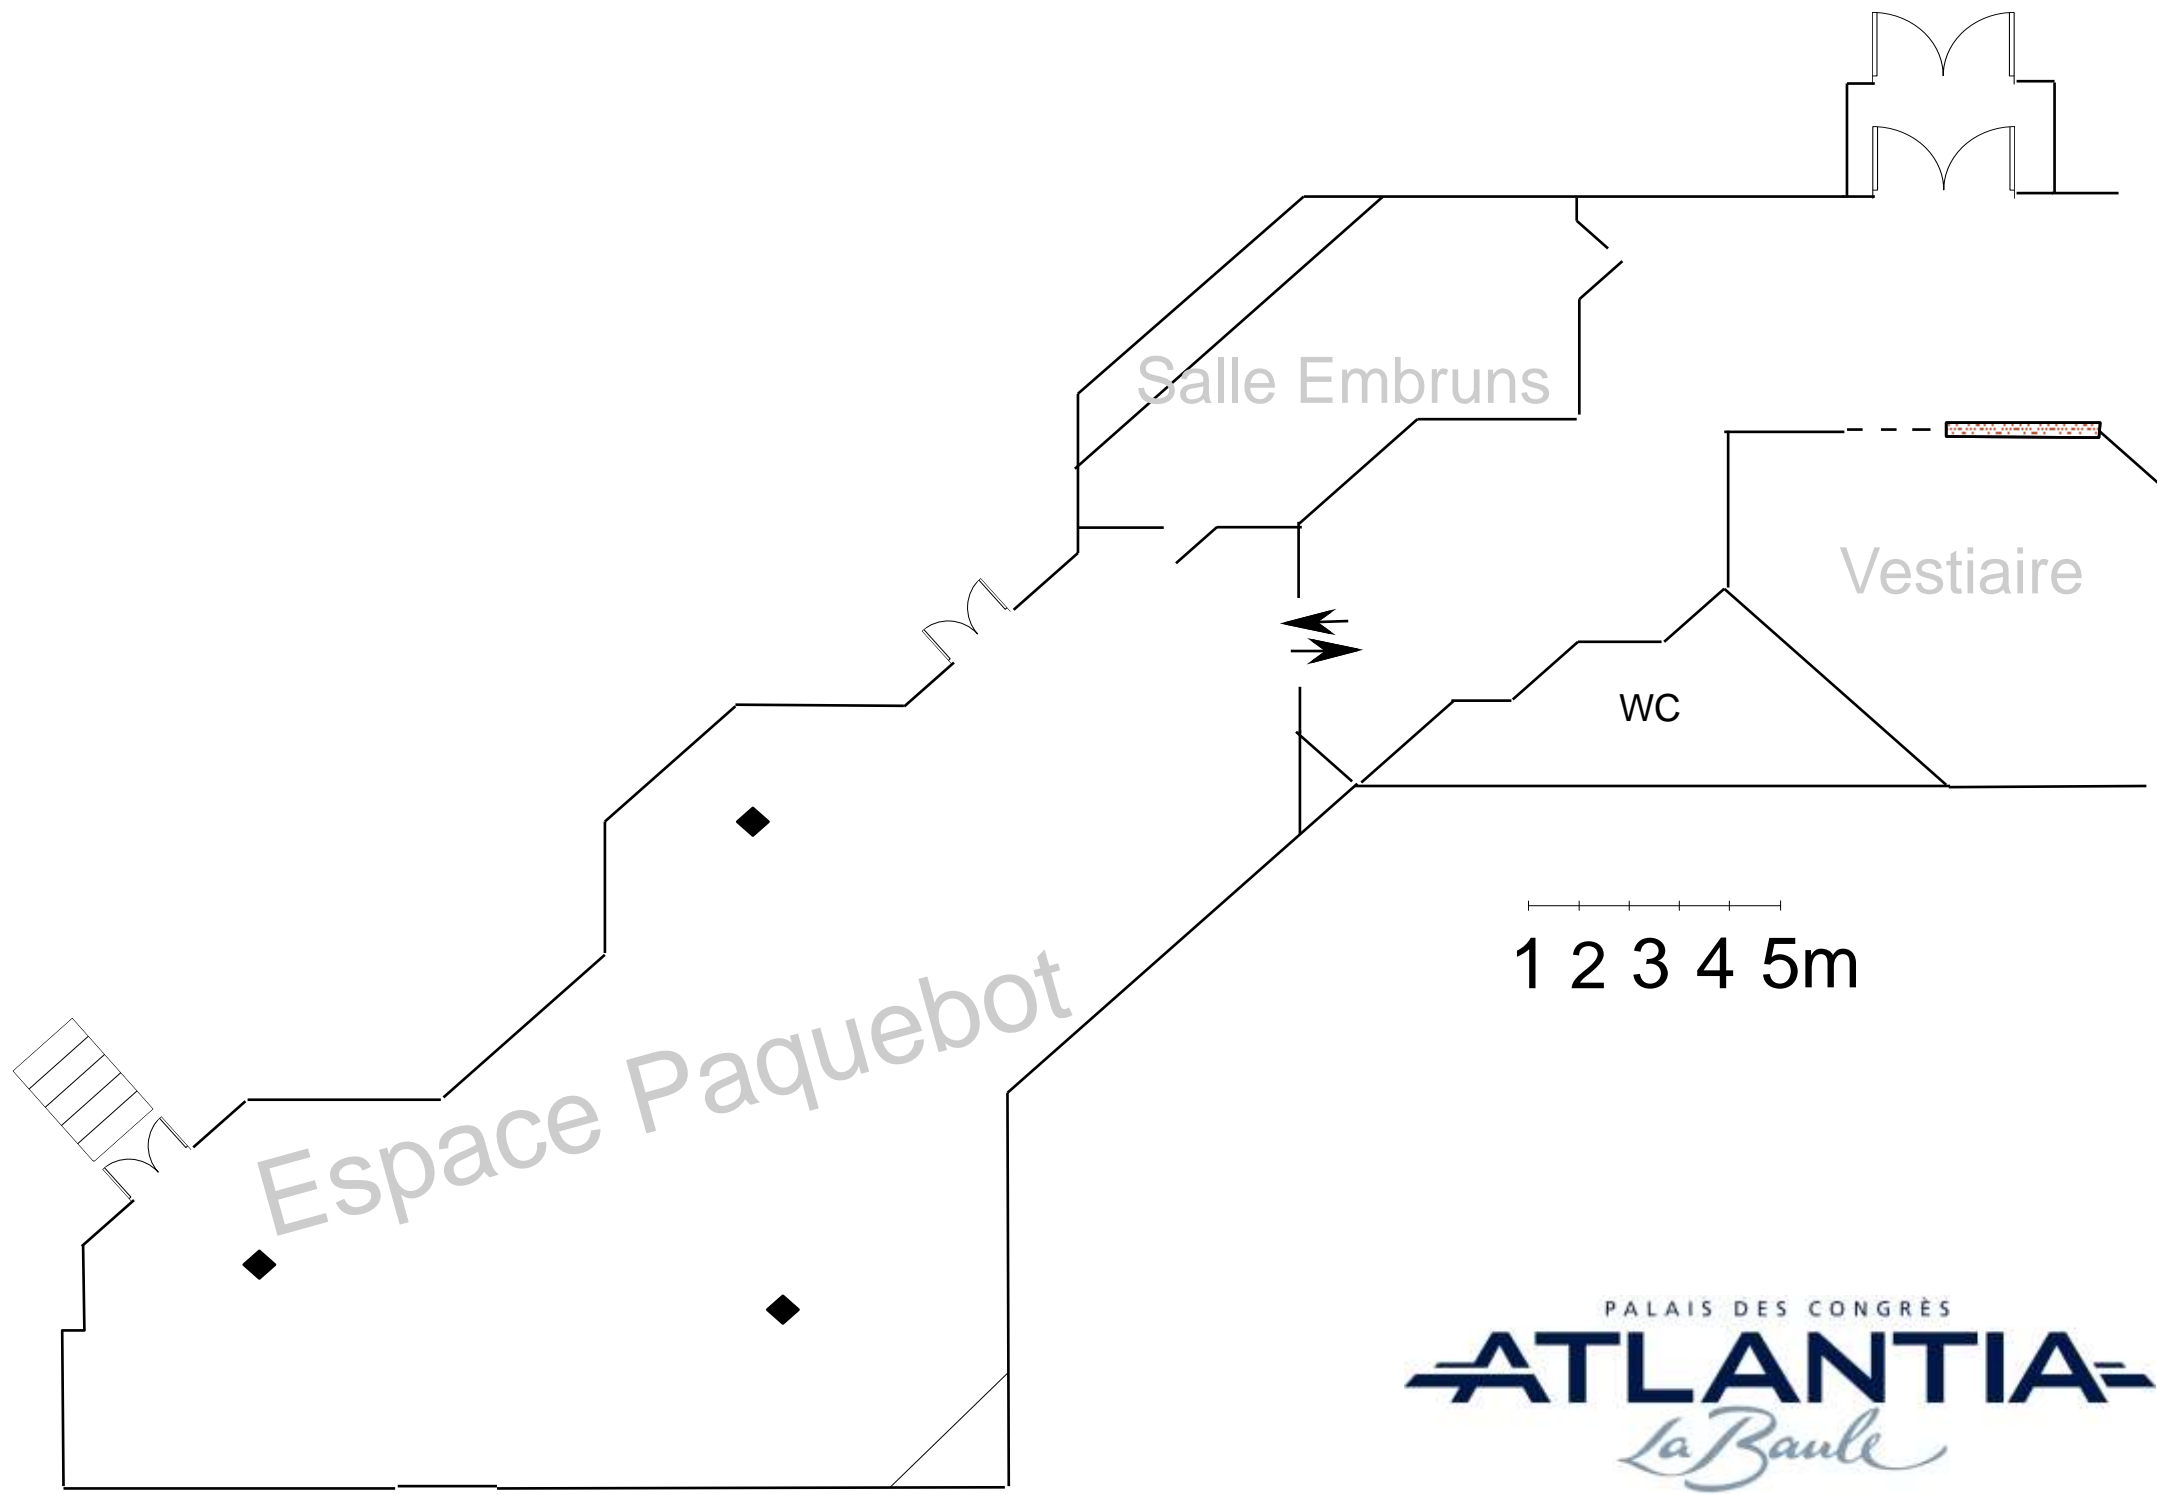

P17 32A TRI
Armoire
TETRA- 250 A
sur Cosses
+ P17 125 A TRI
LUMIERE

Son P17 32A TRI SON

P17 32A TRI

P17 32A TRI SON
P17 63A TRI SON
P17 32 MONO SON

Potence
de clustage
(500Kgs)

SCENE
1^{ere} passerelle

Cluster géo S

2^{eme} passerelle

PALAIS DES CONGRÈS
ATLANTIA
La Baule

Espace Paquebot

Salle Embruns

Vestiaire

WC

1 2 3 4 5m

PALAIS DES CONGRÈS
ATLANTIA
La Baule

VERS ESPACE
BRIERE

Bar

Expo 200

RESERVE

WC

Ascenseur

Ascenseur

VIDE SUR
NIVEAU 0

Expo 300

WC

WC

ENTREE
AUDITORIUM

ENTREE
AUDITORIUM

0 1 2 3 4 5 m

Salle Brière