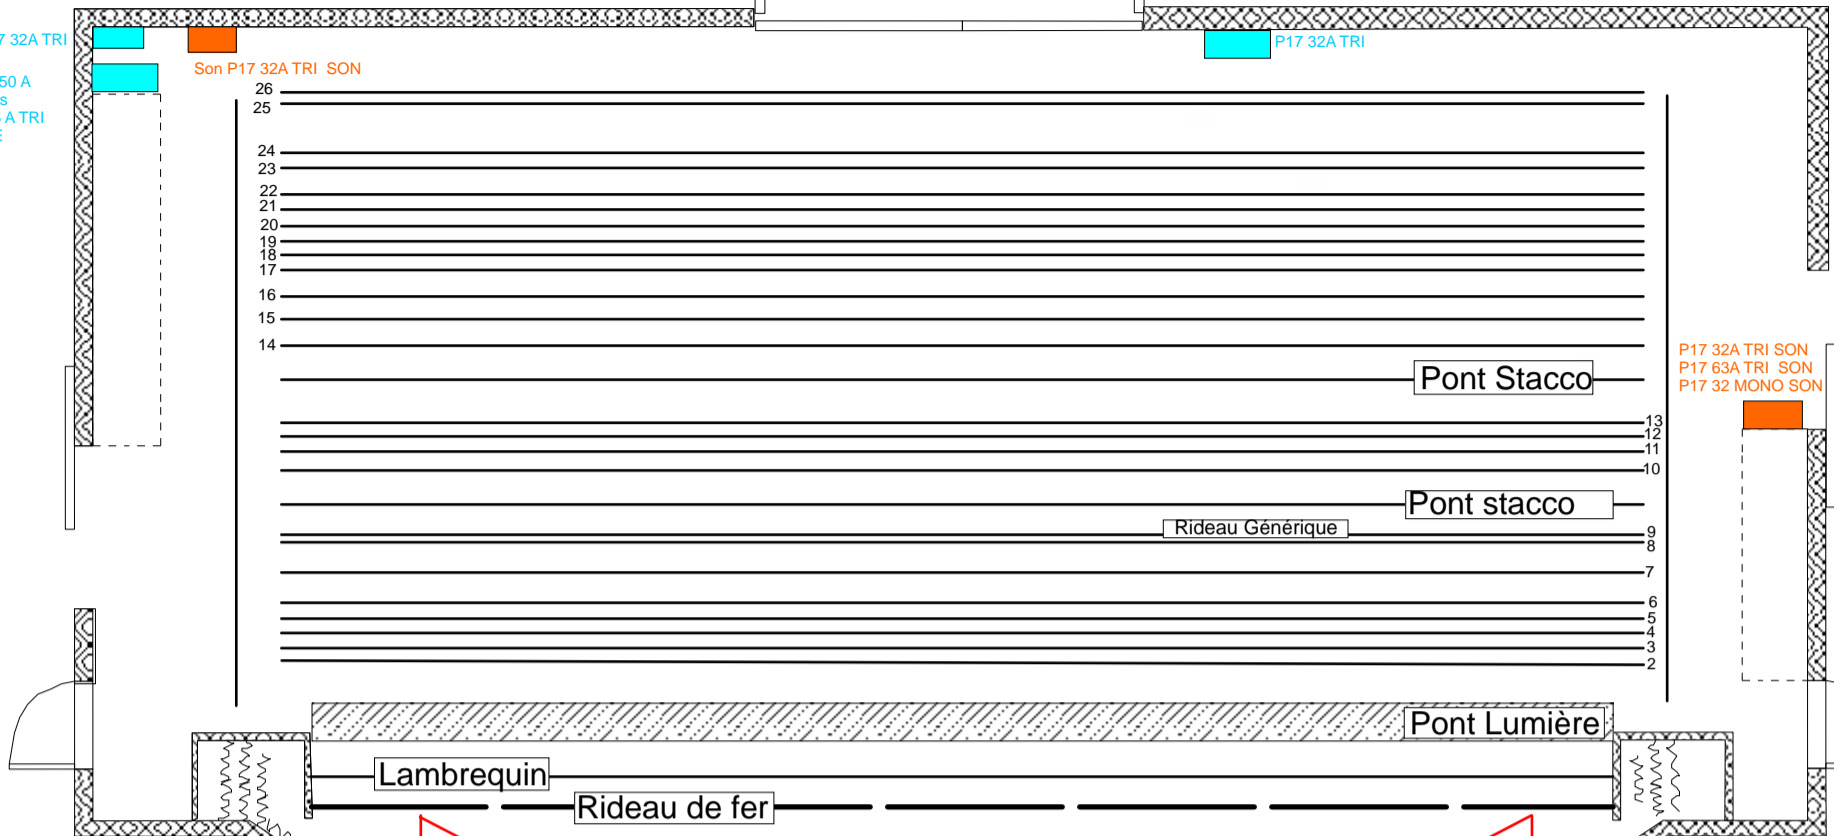

P17 32A TRI
Armoire
TETRA- 250 A
sur Cosses
+ P17 125 A TRI
LUMIERE

Son P17 32A TRI SON

P17 32A TRI

P17 32A TRI SON
P17 63A TRI SON
P17 32 MONO SON

Potence
de clustage
(500Kgs)

SCENE
1^{ere} passerelle

Cluster géo S

2^{eme} passerelle

PALAIS DES CONGRÈS
ATLANTIA
La Baule

Espace Paquebot

Salle Embruns

Vestiaire

WC

1 2 3 4 5m

PALAIS DES CONGRÈS
ATLANTIA
La Baule

VERS ESPACE
BRIERE

Bar

Expo 200

RESERVE

WC

Ascenseur

Ascenseur

VIDE SUR
NIVEAU 0

Expo 300

WC

WC

ENTREE
AUDITORIUM

ENTREE
AUDITORIUM

0 1 2 3 4 5 m

Salle Brière