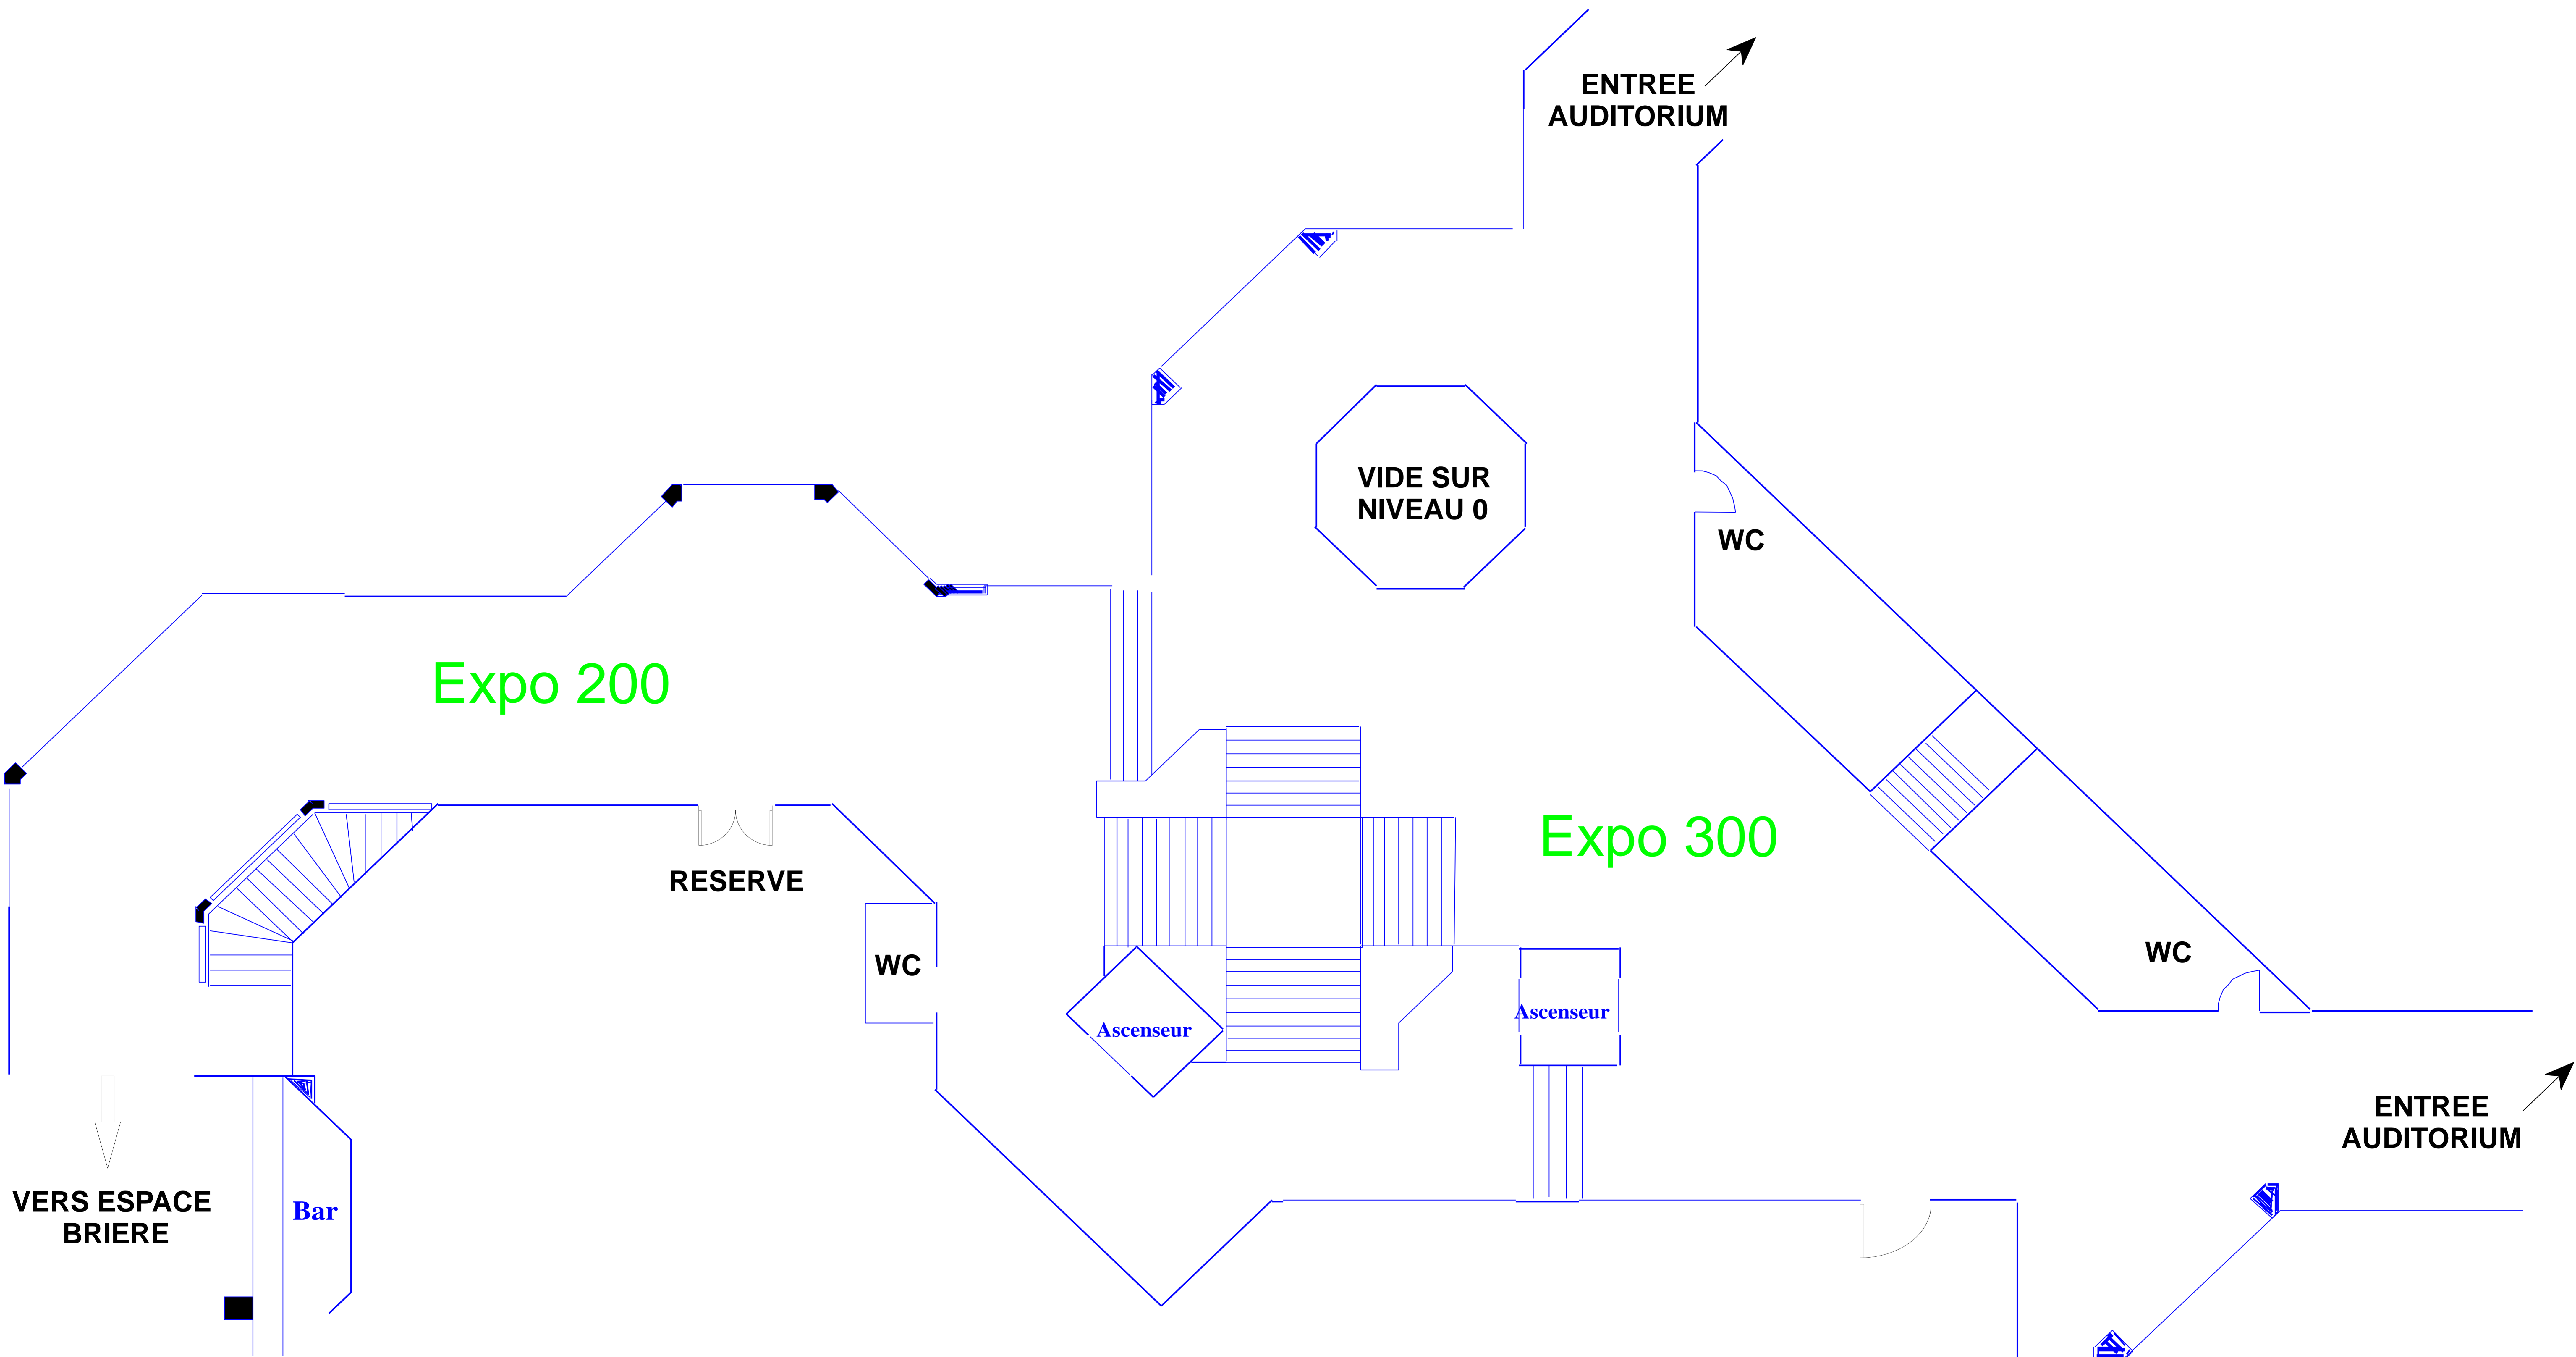

P17 32A TRI
Armoire
TETRA- 250 A
sur Cosses
+ P17 125 A TRI
LUMIERE

Son P17 32A TRI SON

P17 32A TRI

P17 32A TRI SON
P17 63A TRI SON
P17 32 MONO SON

Potence
de clustage
(500Kgs)

SCENE
1^{ere} passerelle

Cluster géo S

2^{eme} passerelle

PALAIS DES CONGRÈS
ATLANTIA
La Baule

Espace Paquebot

Salle Embruns

Vestiaire

WC

1 2 3 4 5m

PALAIS DES CONGRÈS
ATLANTIA
La Baule

VERS ESPACE
BRIERE

Bar

Expo 200

RESERVE

WC

Ascenseur

Ascenseur

VIDE SUR
NIVEAU 0

Expo 300

WC

WC

ENTREE
AUDITORIUM

ENTREE
AUDITORIUM

0 1 2 3 4 5 m

Salle Brière