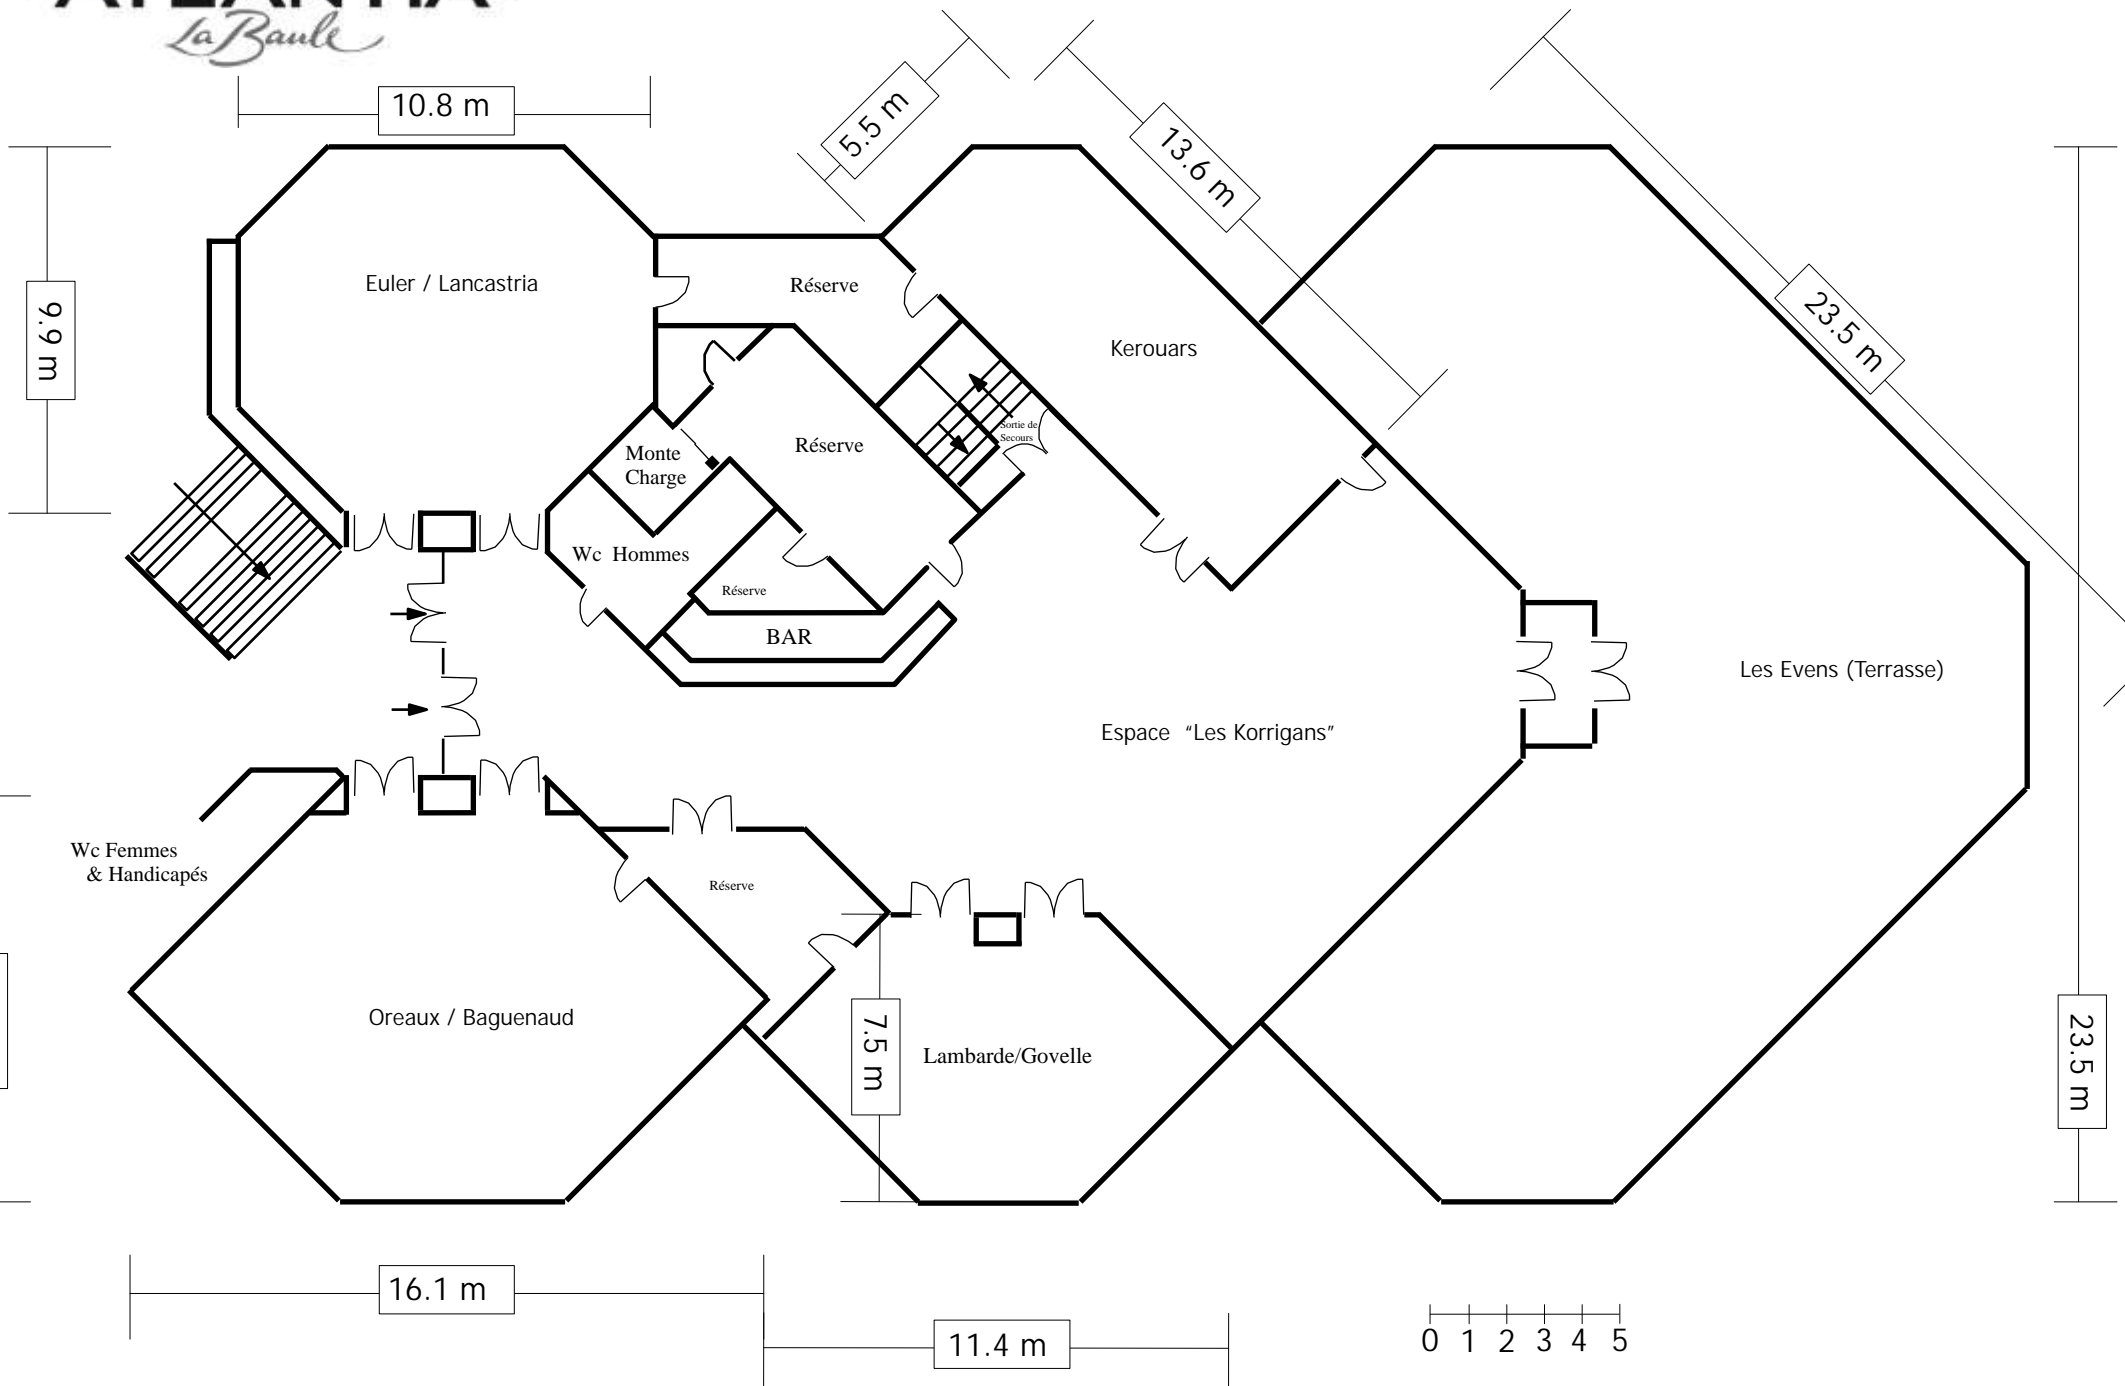

P17 32A TRI
Armoire
TETRA- 250 A
sur Cosses
+ P17 125 A TRI
LUMIERE

Son P17 32A TRI SON

P17 32A TRI

P17 32A TRI SON
P17 63A TRI SON
P17 32 MONO SON

Potence
de clustage
(500Kgs)

SCENE
1^{ere} passerelle

Cluster géo S

2^{eme} passerelle

PALAIS DES CONGRÈS
ATLANTIA
La Baule

Espace Paquebot

Salle Embruns

Vestiaire

WC

1 2 3 4 5m

PALAIS DES CONGRÈS
ATLANTIA
La Baule

VERS ESPACE
BRIERE

Bar

Expo 200

RESERVE

WC

Ascenseur

Ascenseur

VIDE SUR
NIVEAU 0

Expo 300

WC

WC

ENTREE
AUDITORIUM

ENTREE
AUDITORIUM

0 1 2 3 4 5 m

Salle Brière