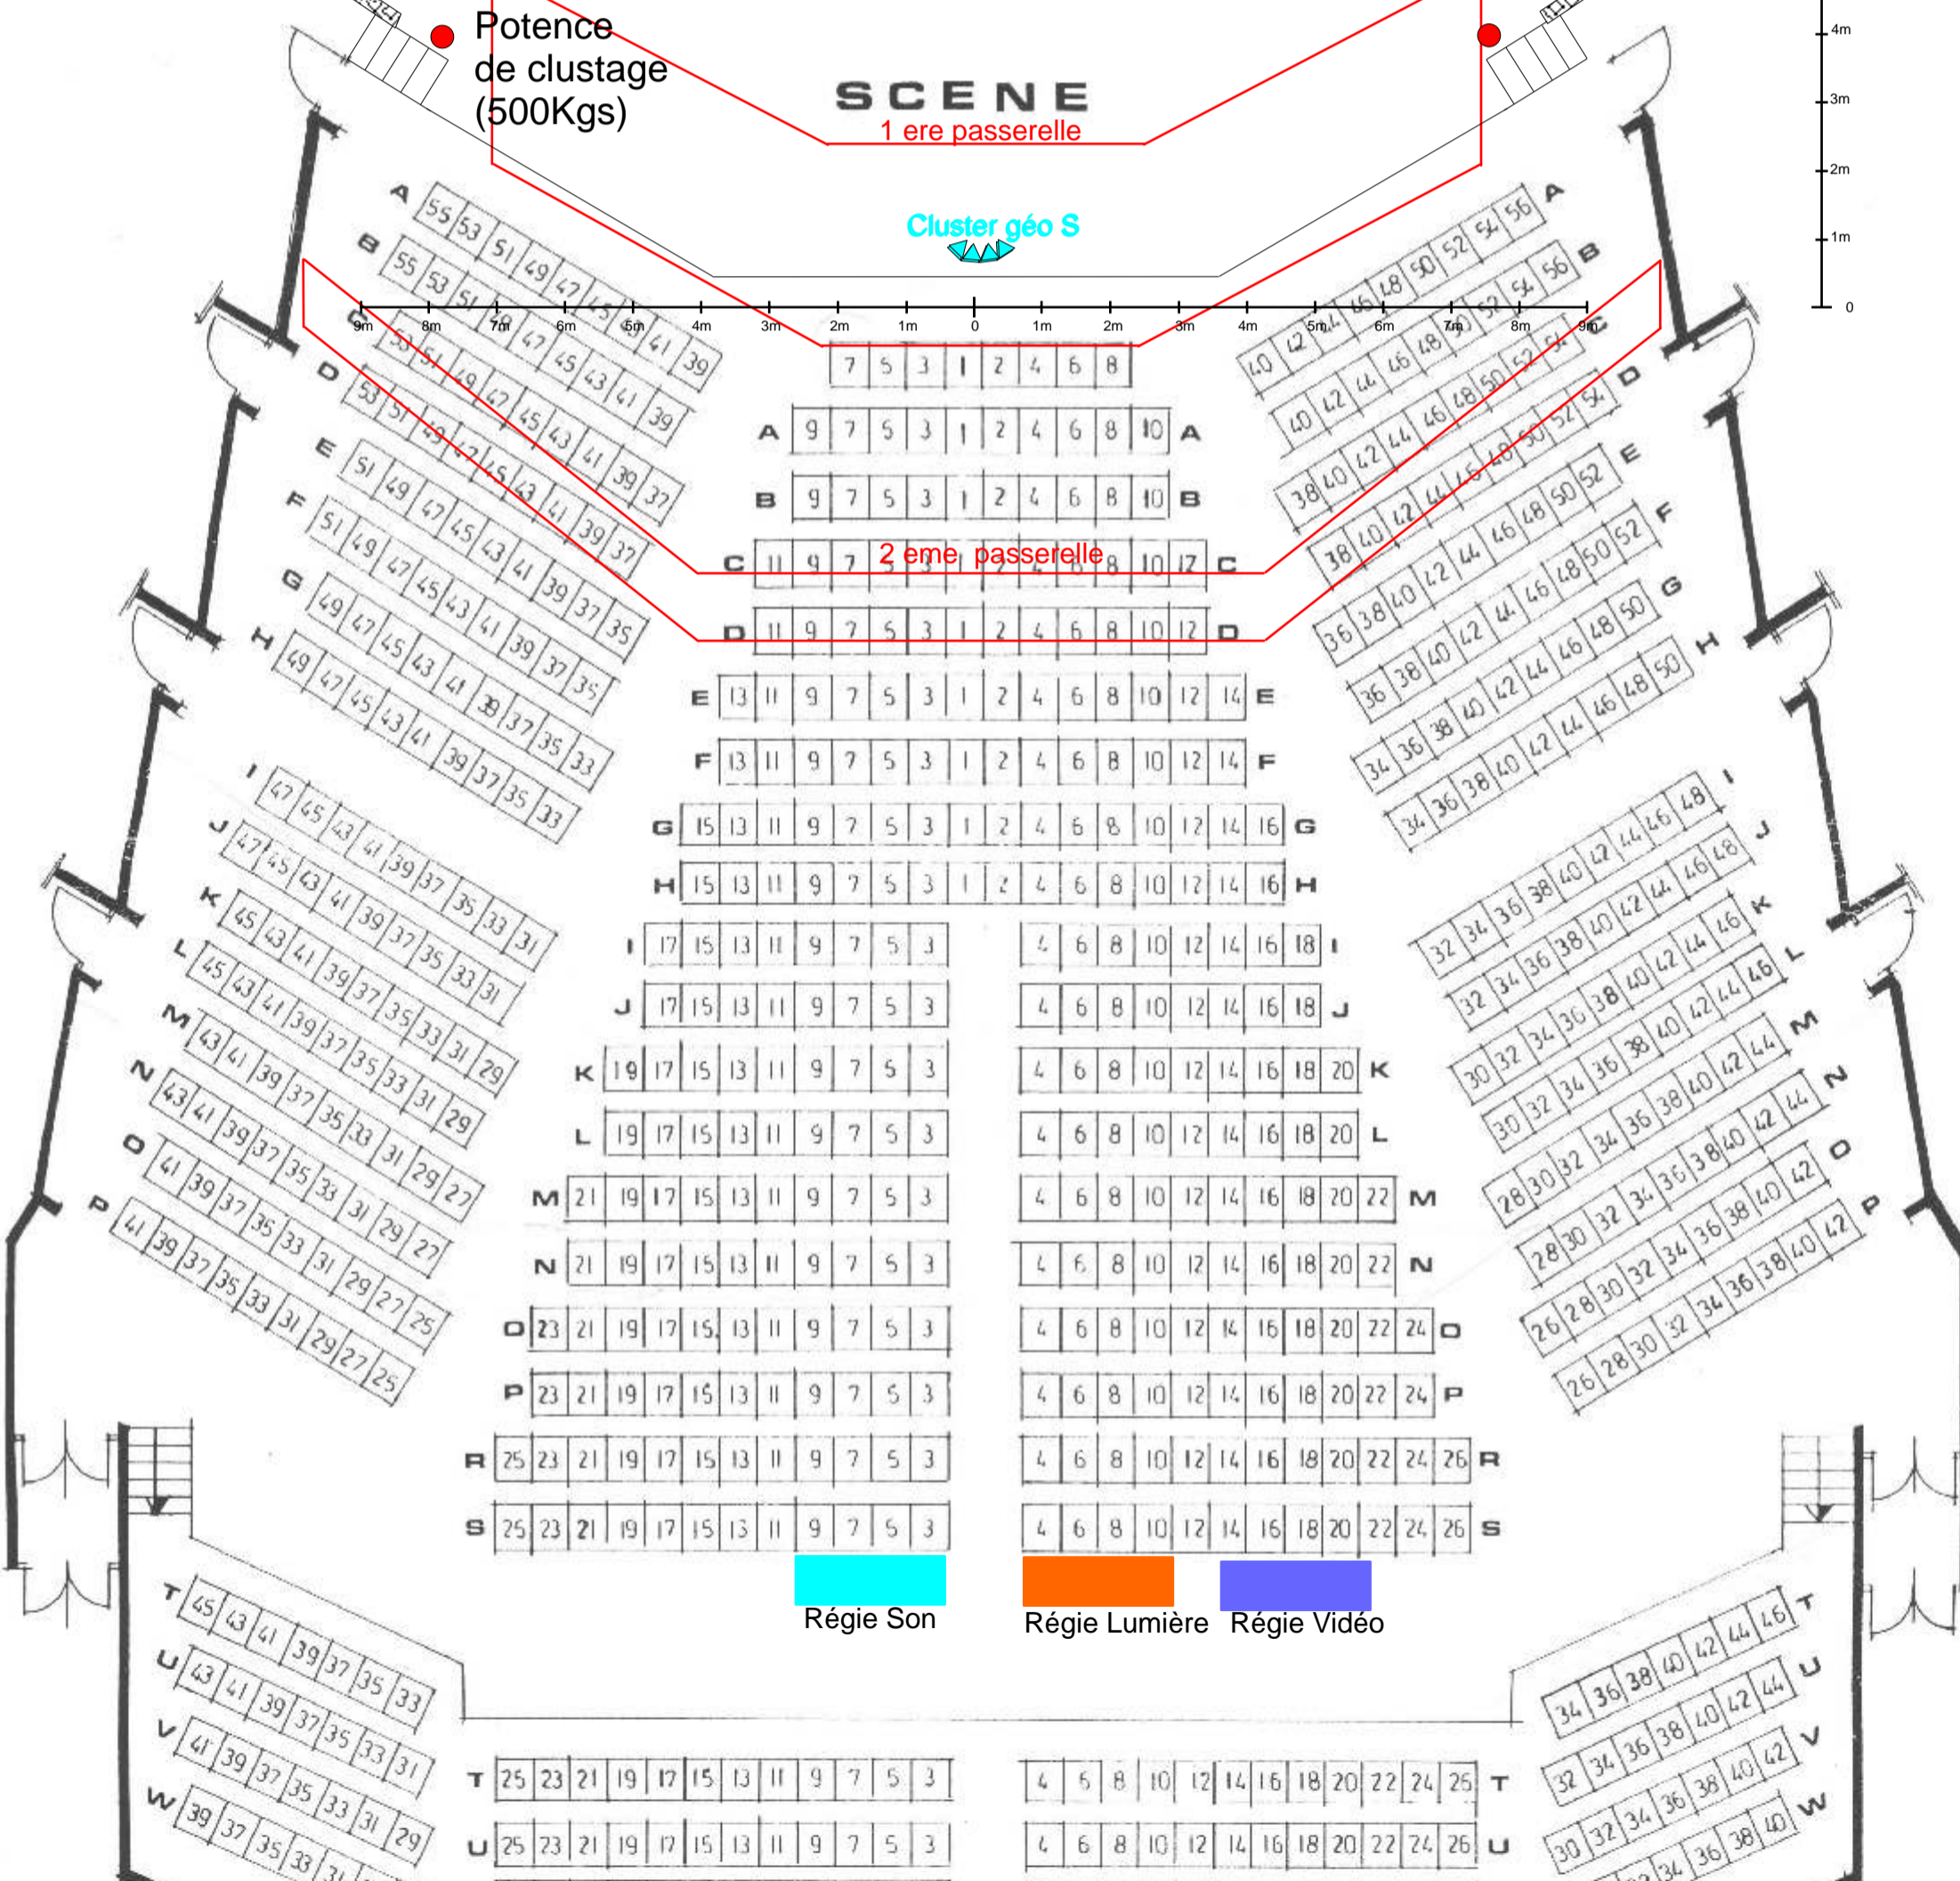

P17 32A TRI
Armoire
TETRA- 250 A
sur Cosses
+ P17 125 A TRI
LUMIERE

Son P17 32A TRI SON

P17 32A TRI

P17 32A TRI SON
P17 63A TRI SON
P17 32 MONO SON

Potence
de clustage
(500Kgs)

SCENE
1^{ere} passerelle

Cluster géo S

2^{eme} passerelle

PALAIS DES CONGRÈS
ATLANTIA
La Baule

Espace Paquebot

Salle Embruns

Vestiaire

WC

1 2 3 4 5m

PALAIS DES CONGRÈS
ATLANTIA
La Baule

VERS ESPACE
BRIERE

Bar

Expo 200

RESERVE

WC

Ascenseur

Ascenseur

VIDE SUR
NIVEAU 0

Expo 300

WC

WC

ENTREE
AUDITORIUM

ENTREE
AUDITORIUM

0 1 2 3 4 5 m

Salle Brière