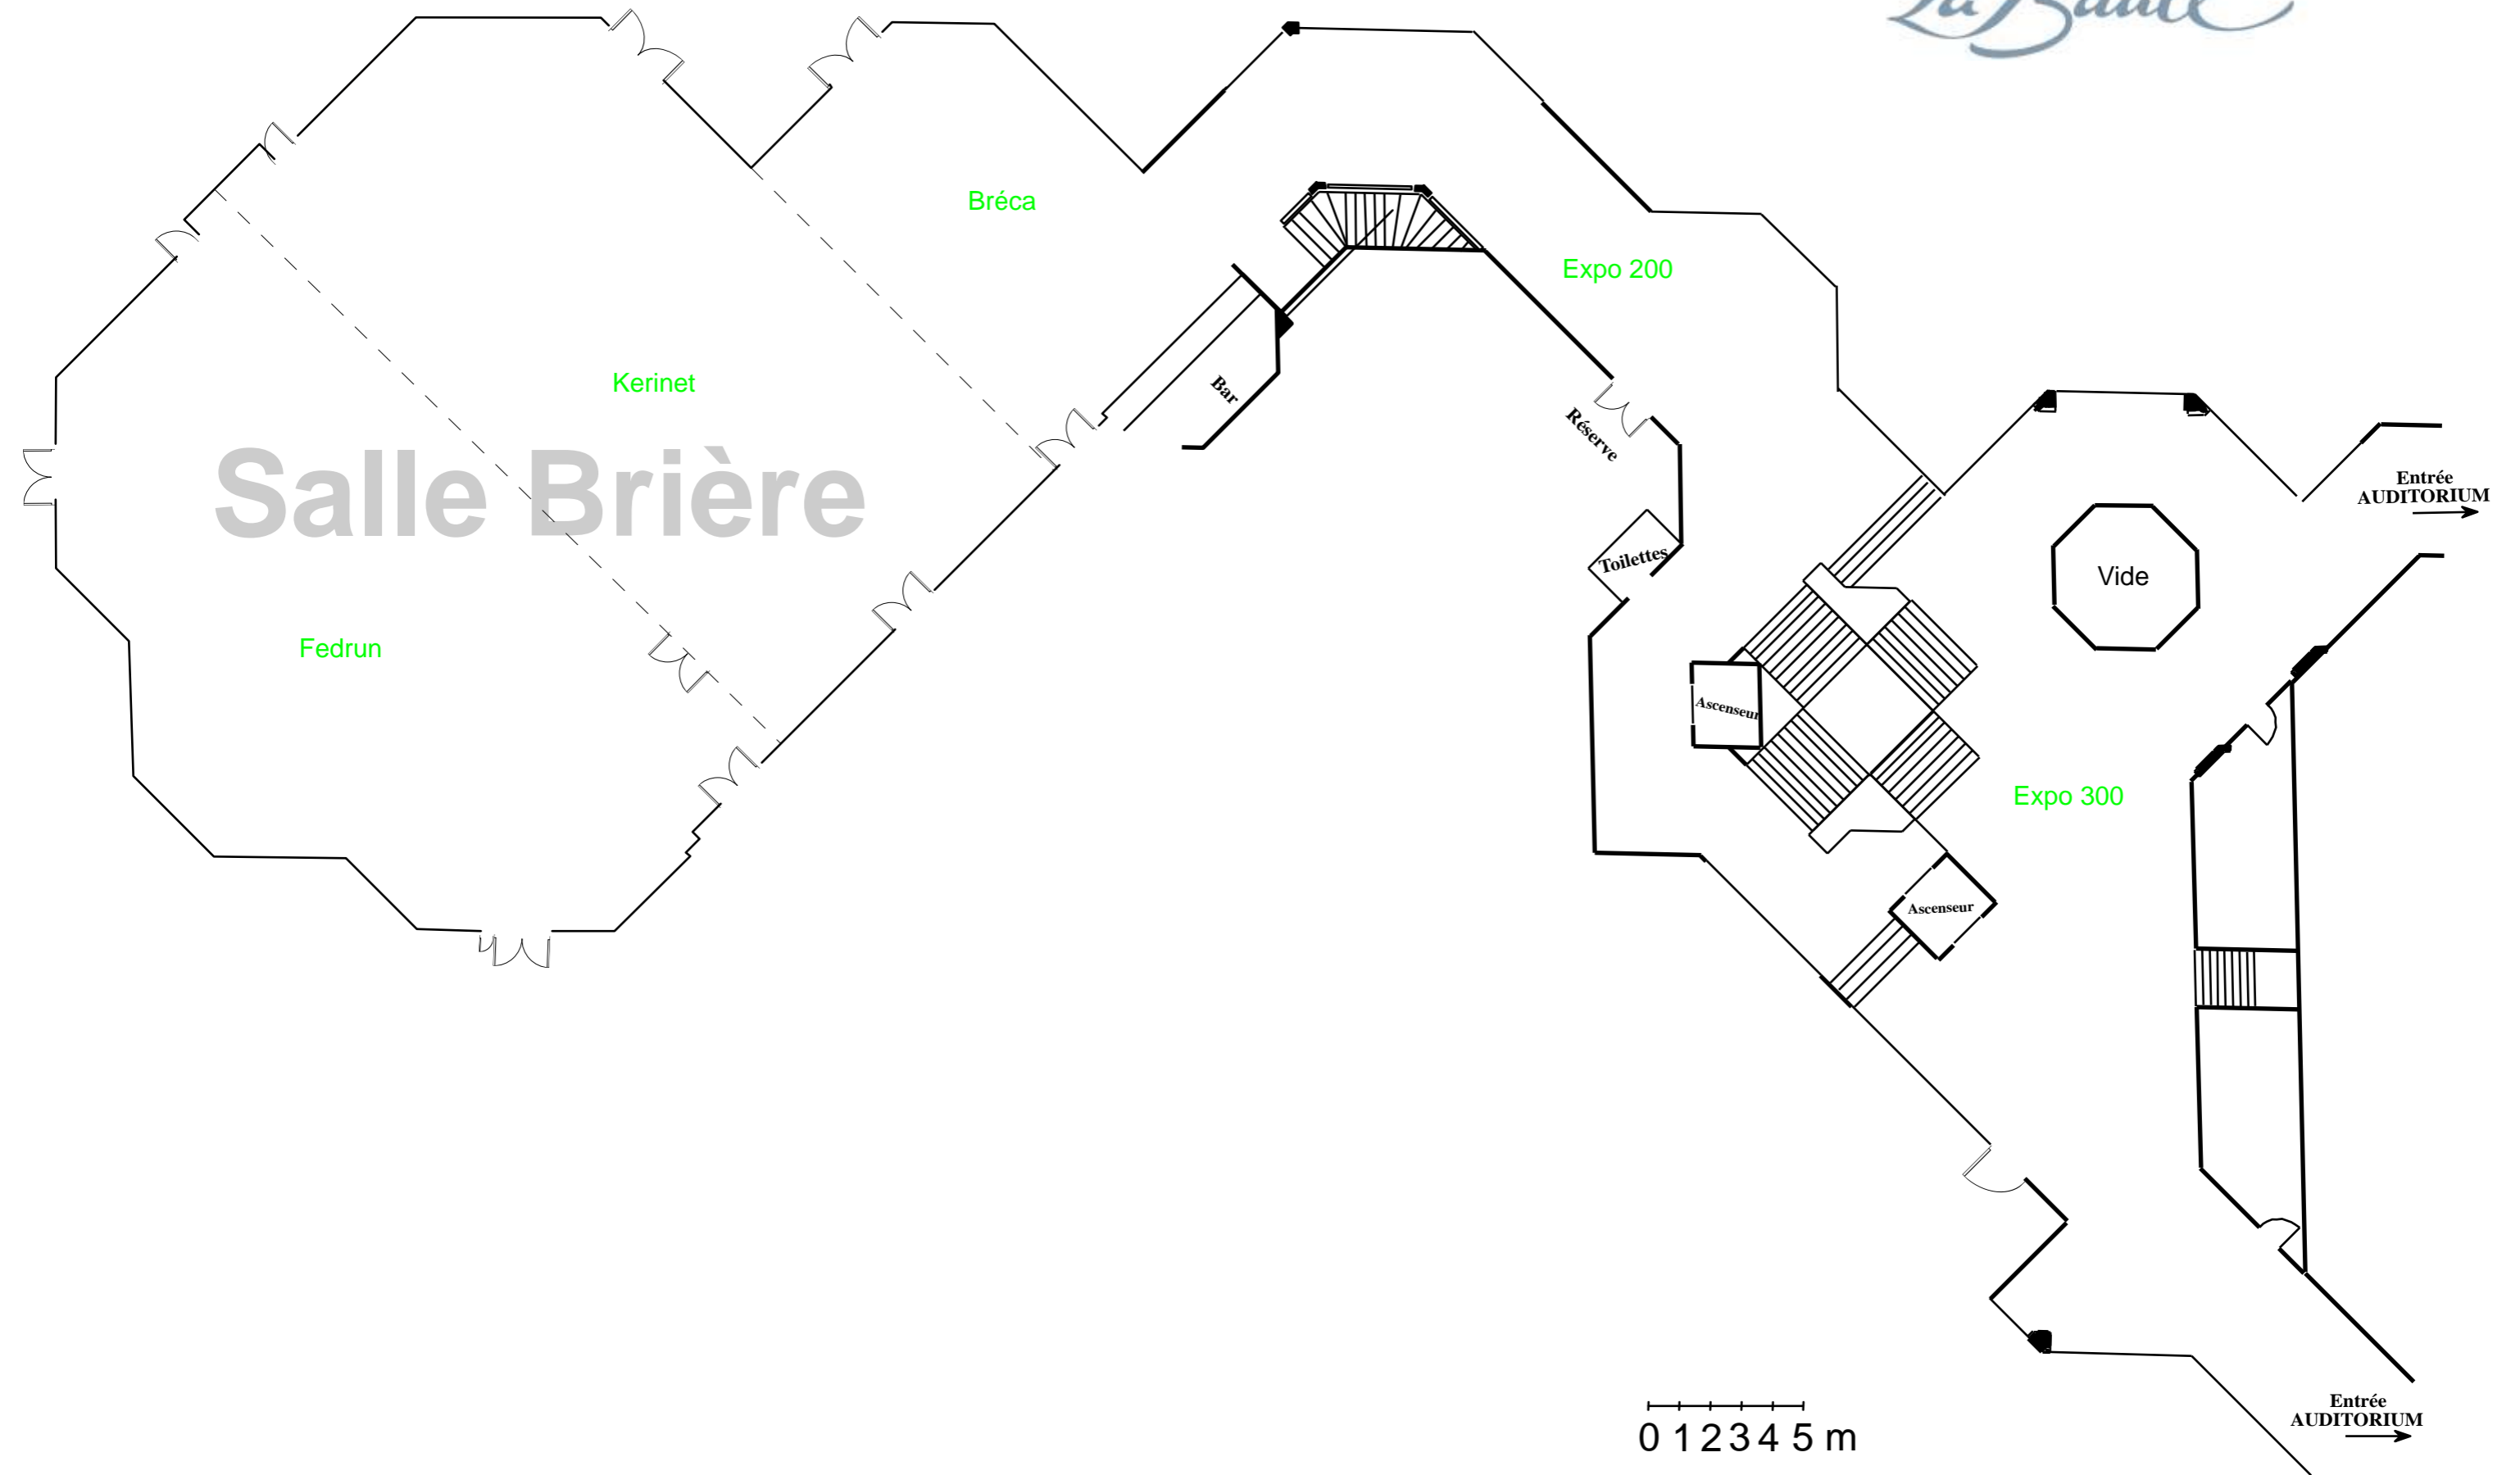

P17 32A TRI
Armoire
TETRA- 250 A
sur Cosses
+ P17 125 A TRI
LUMIERE

Son P17 32A TRI SON

P17 32A TRI

P17 32A TRI SON
P17 63A TRI SON
P17 32 MONO SON

Potence
de clustage
(500Kgs)

SCENE
1^{ere} passerelle

Cluster géo S

2^{eme} passerelle

PALAIS DES CONGRÈS
ATLANTIA
La Baule

Espace Paquebot

Salle Embruns

Vestiaire

WC

1 2 3 4 5m

PALAIS DES CONGRÈS
ATLANTIA
La Baule

VERS ESPACE
BRIERE

Bar

Expo 200

RESERVE

WC

Ascenseur

Ascenseur

VIDE SUR
NIVEAU 0

Expo 300

WC

WC

ENTREE
AUDITORIUM

ENTREE
AUDITORIUM

0 1 2 3 4 5 m

Salle Brière